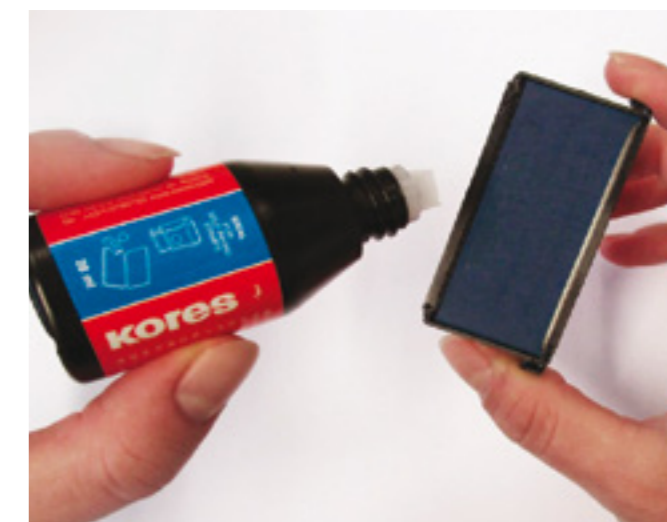

Kancelářské sponky

- Z oceli
- Silné, udrží až 30, 40 nebo 50 listů papíru
- 100 ks sponek v krabičce

Obj. č.	Produkt	Balení	Zákl. bal.
43010	sponky, 25 mm kulaté	krabička	10 ks
43011	sponky, 33 mm kulaté	krabička	10 ks
43012	sponky, 50 mm kulaté	krabička	10 ks

Drátky do sešivaček

- Z bezolovnaté oceli
- Silné, udrží až 15 listů
- 1000 ks drátků

Obj. č.	Produkt	Balení	Zákl. bal.
43101	drátky 24/6	krabička	10 ks
43100	drátky No.10	krabička	20 ks

Zvlhčovač prstů

- Ideální pro použití při počítání peněz a listování archy papíru
- Nezaněchává stopy
- Bezpečné pro pokožku a nehty
- Neutrální vůně
- 15 ml

Obj. č.	Produkt	Balení	Zákl. bal.
32616	zvlhčovač prstů	krabička	12 ks

Razítkové barvy

- 5 intenzivních barev: černá, červená, fialová, modrá, zelená
- Nebledne, odolné vůči UV záření
- Ideální pro samonamáčecí razítka, dlouhá životnost
- Vyrobeno v ČR

vylepšená formula

Obj. č.	Produkt	Balení	Zákl. bal.
71338	28 ml černá	tray	10 ks
71308	28 ml modrá	tray	10 ks
71318	28 ml zelená	tray	10 ks
71348	28 ml fialová	tray	10 ks
71328	28 ml červená	tray	10 ks

Uhlový papír

- Vysoce kvalitní uhlový papír
- Černý do psacích strojů
- Modrý na ruční psaní
- Čistota a snadné používání
- Každý list může být použit až 50x
- A4 (210 x 297 mm)

Obj. č.	Produkt	Balení	Zákl. bal.
78966	uhlový papír, černý	desky, 10 listů	1 ks
78492	uhlový papír, černý	krabice, 100 listů	1 ks
79286	uhlový papír, modrý	desky, 10 listů	1 ks
78478	uhlový papír, modrý	krabice, 100 listů	1 ks

Odchlupovací váleček

- Snadno odstraňuje vlasy, chlupy a drobné nečistoty ze všech textilních povrchů
- Díky šikmému řezu lze snadno odtrhávat listy
- Háček pro pověšení
- 80 samolepicích listků
- Nové také více listů v balení

Obj. č.	Produkt	Balení	Zákl. bal.
32401	odchlupovací váleček	eurozávěs	20 ks
32402	náhradní váleček	polybag, 2 ks	10 ks