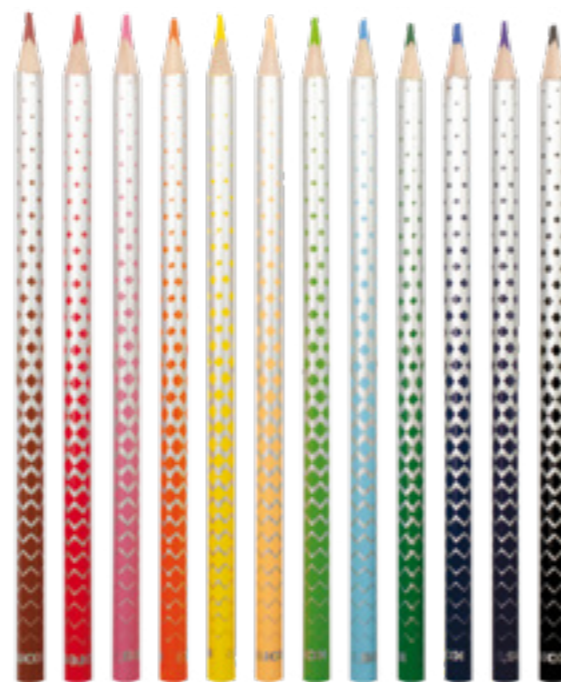

Obj. č.	Produkt	Balení	Zákl. bal.
93315	3 mm, 12 ks	krabička	12 ks